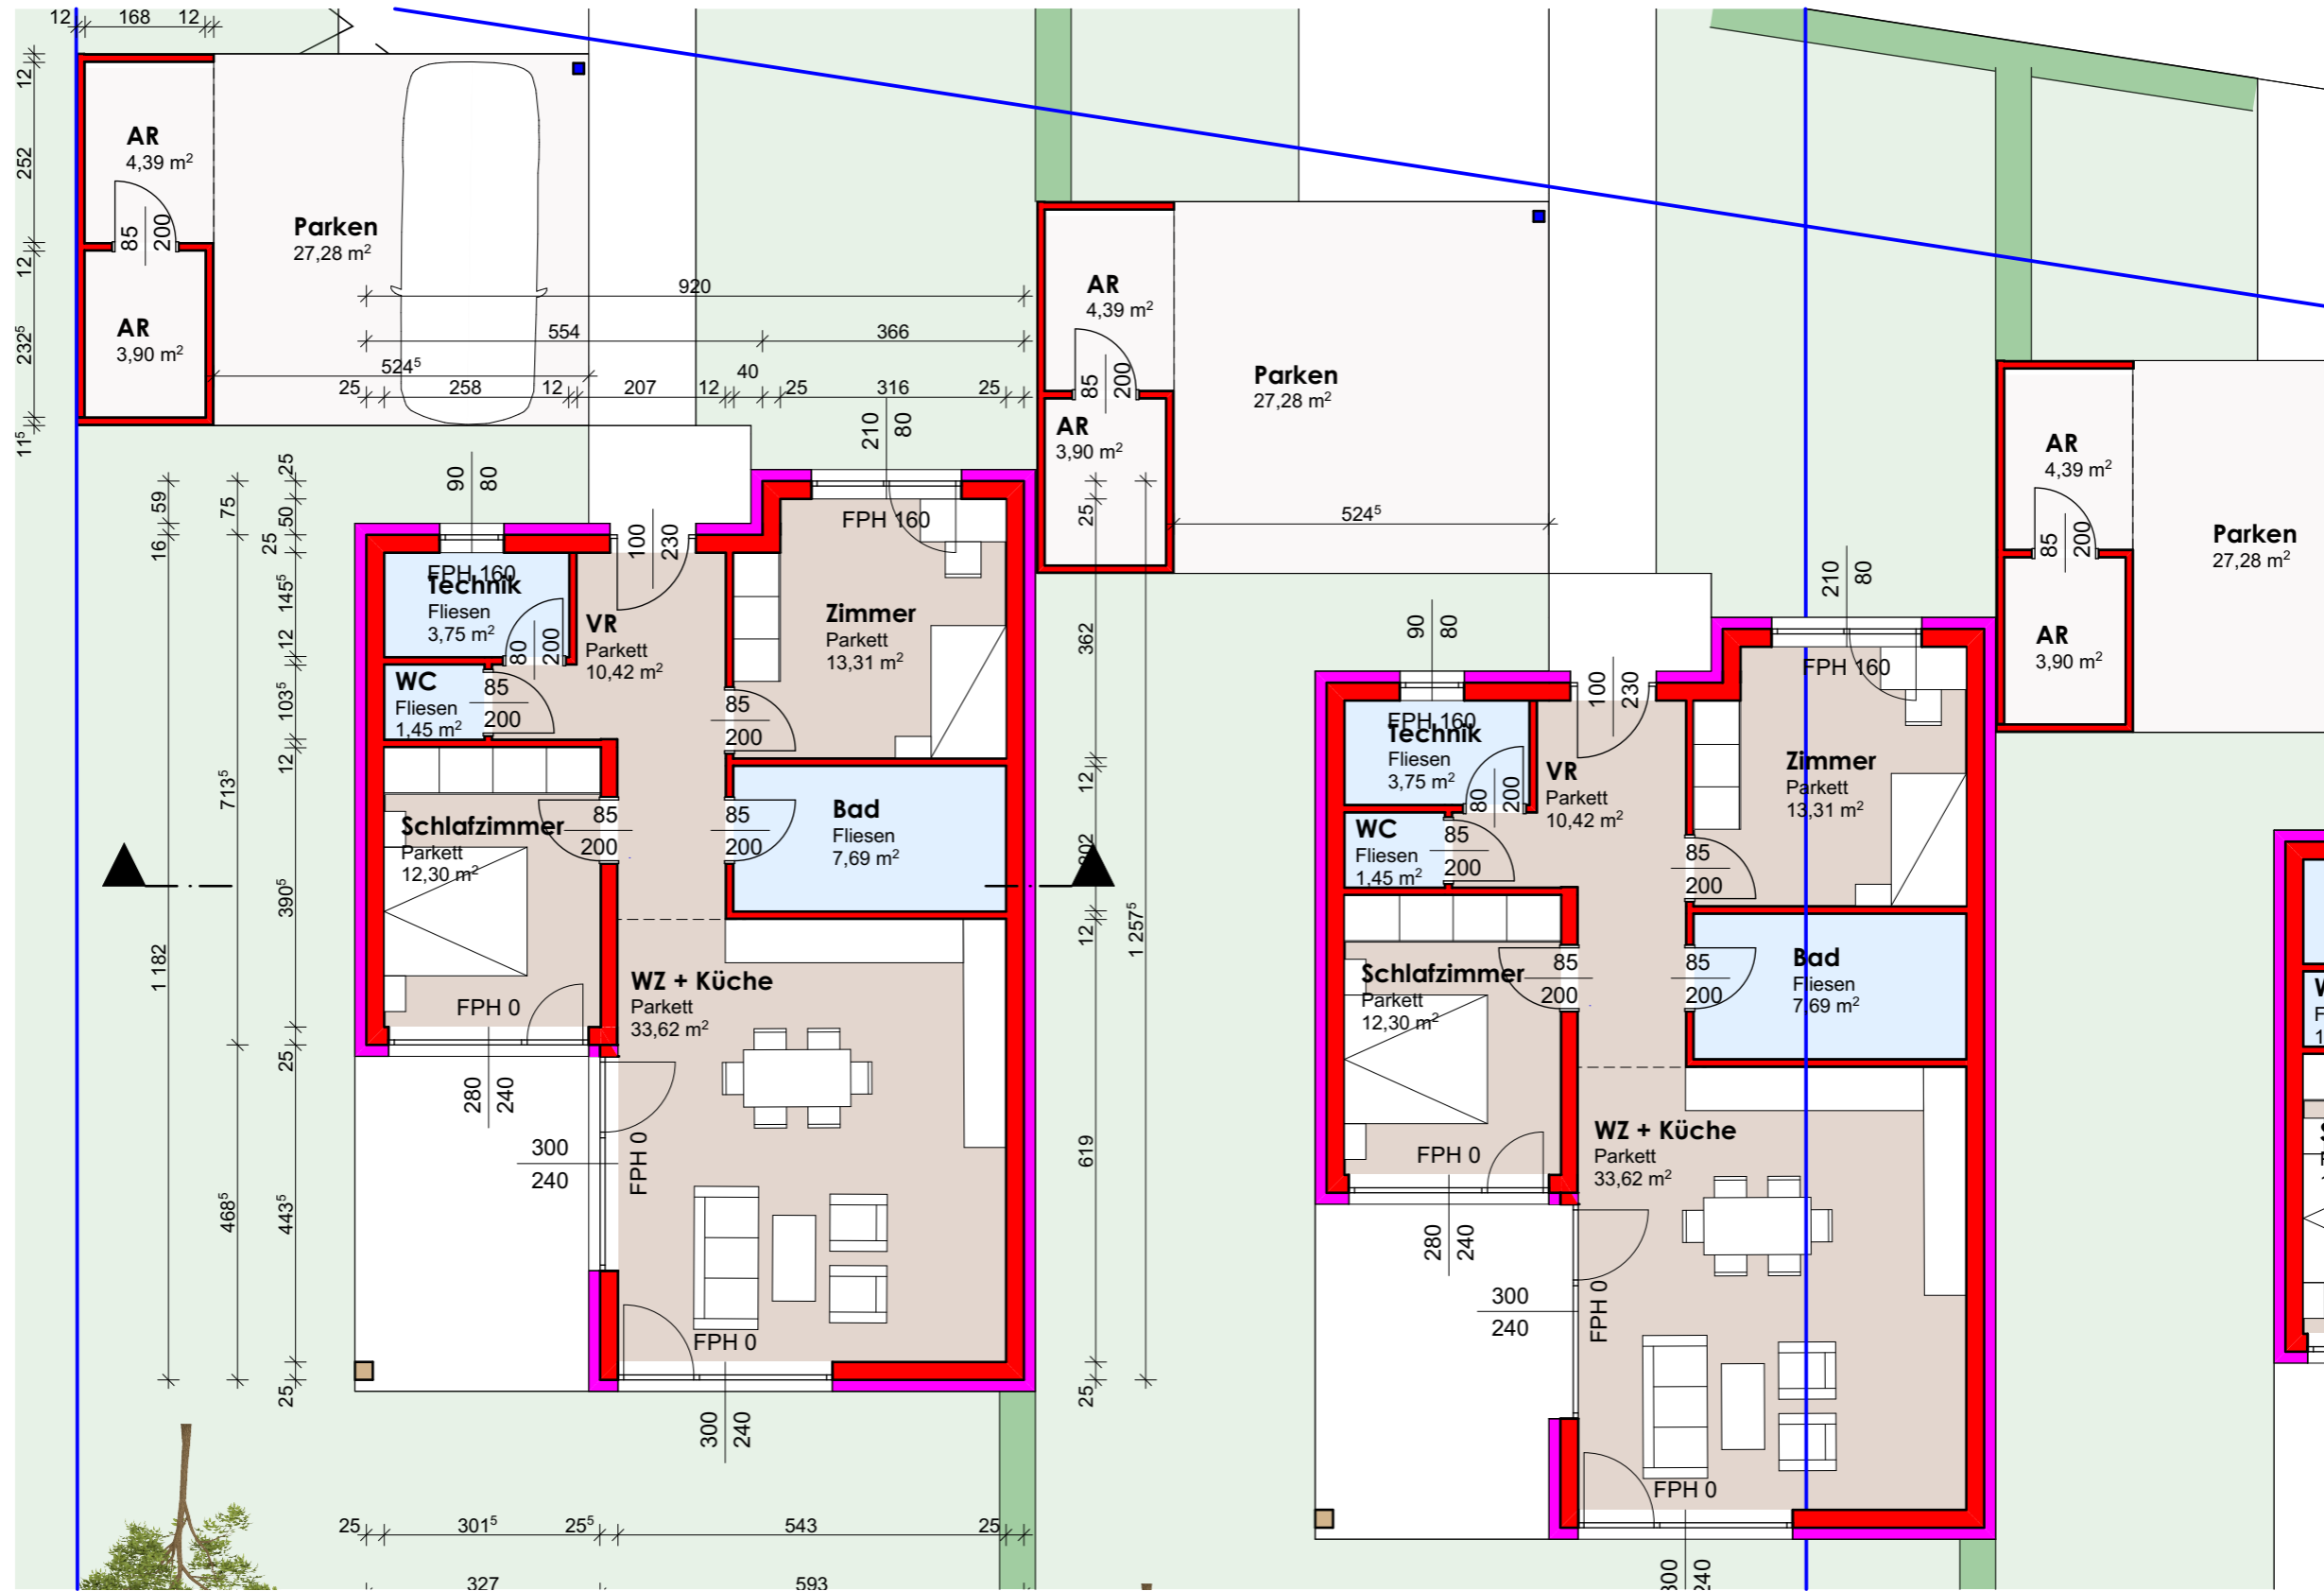

GARTENGASSE

ERDGESCHOSS

1:200

M 1:200 (DIN A3)

LAGE

Gartengasse, 7400 Oberwart

14.02.2024

1:100

ERDGESCHOSS

1:100

ANSICHT NORD

1:100

ANSICHT SÜD

1:100

Schnitt A-A