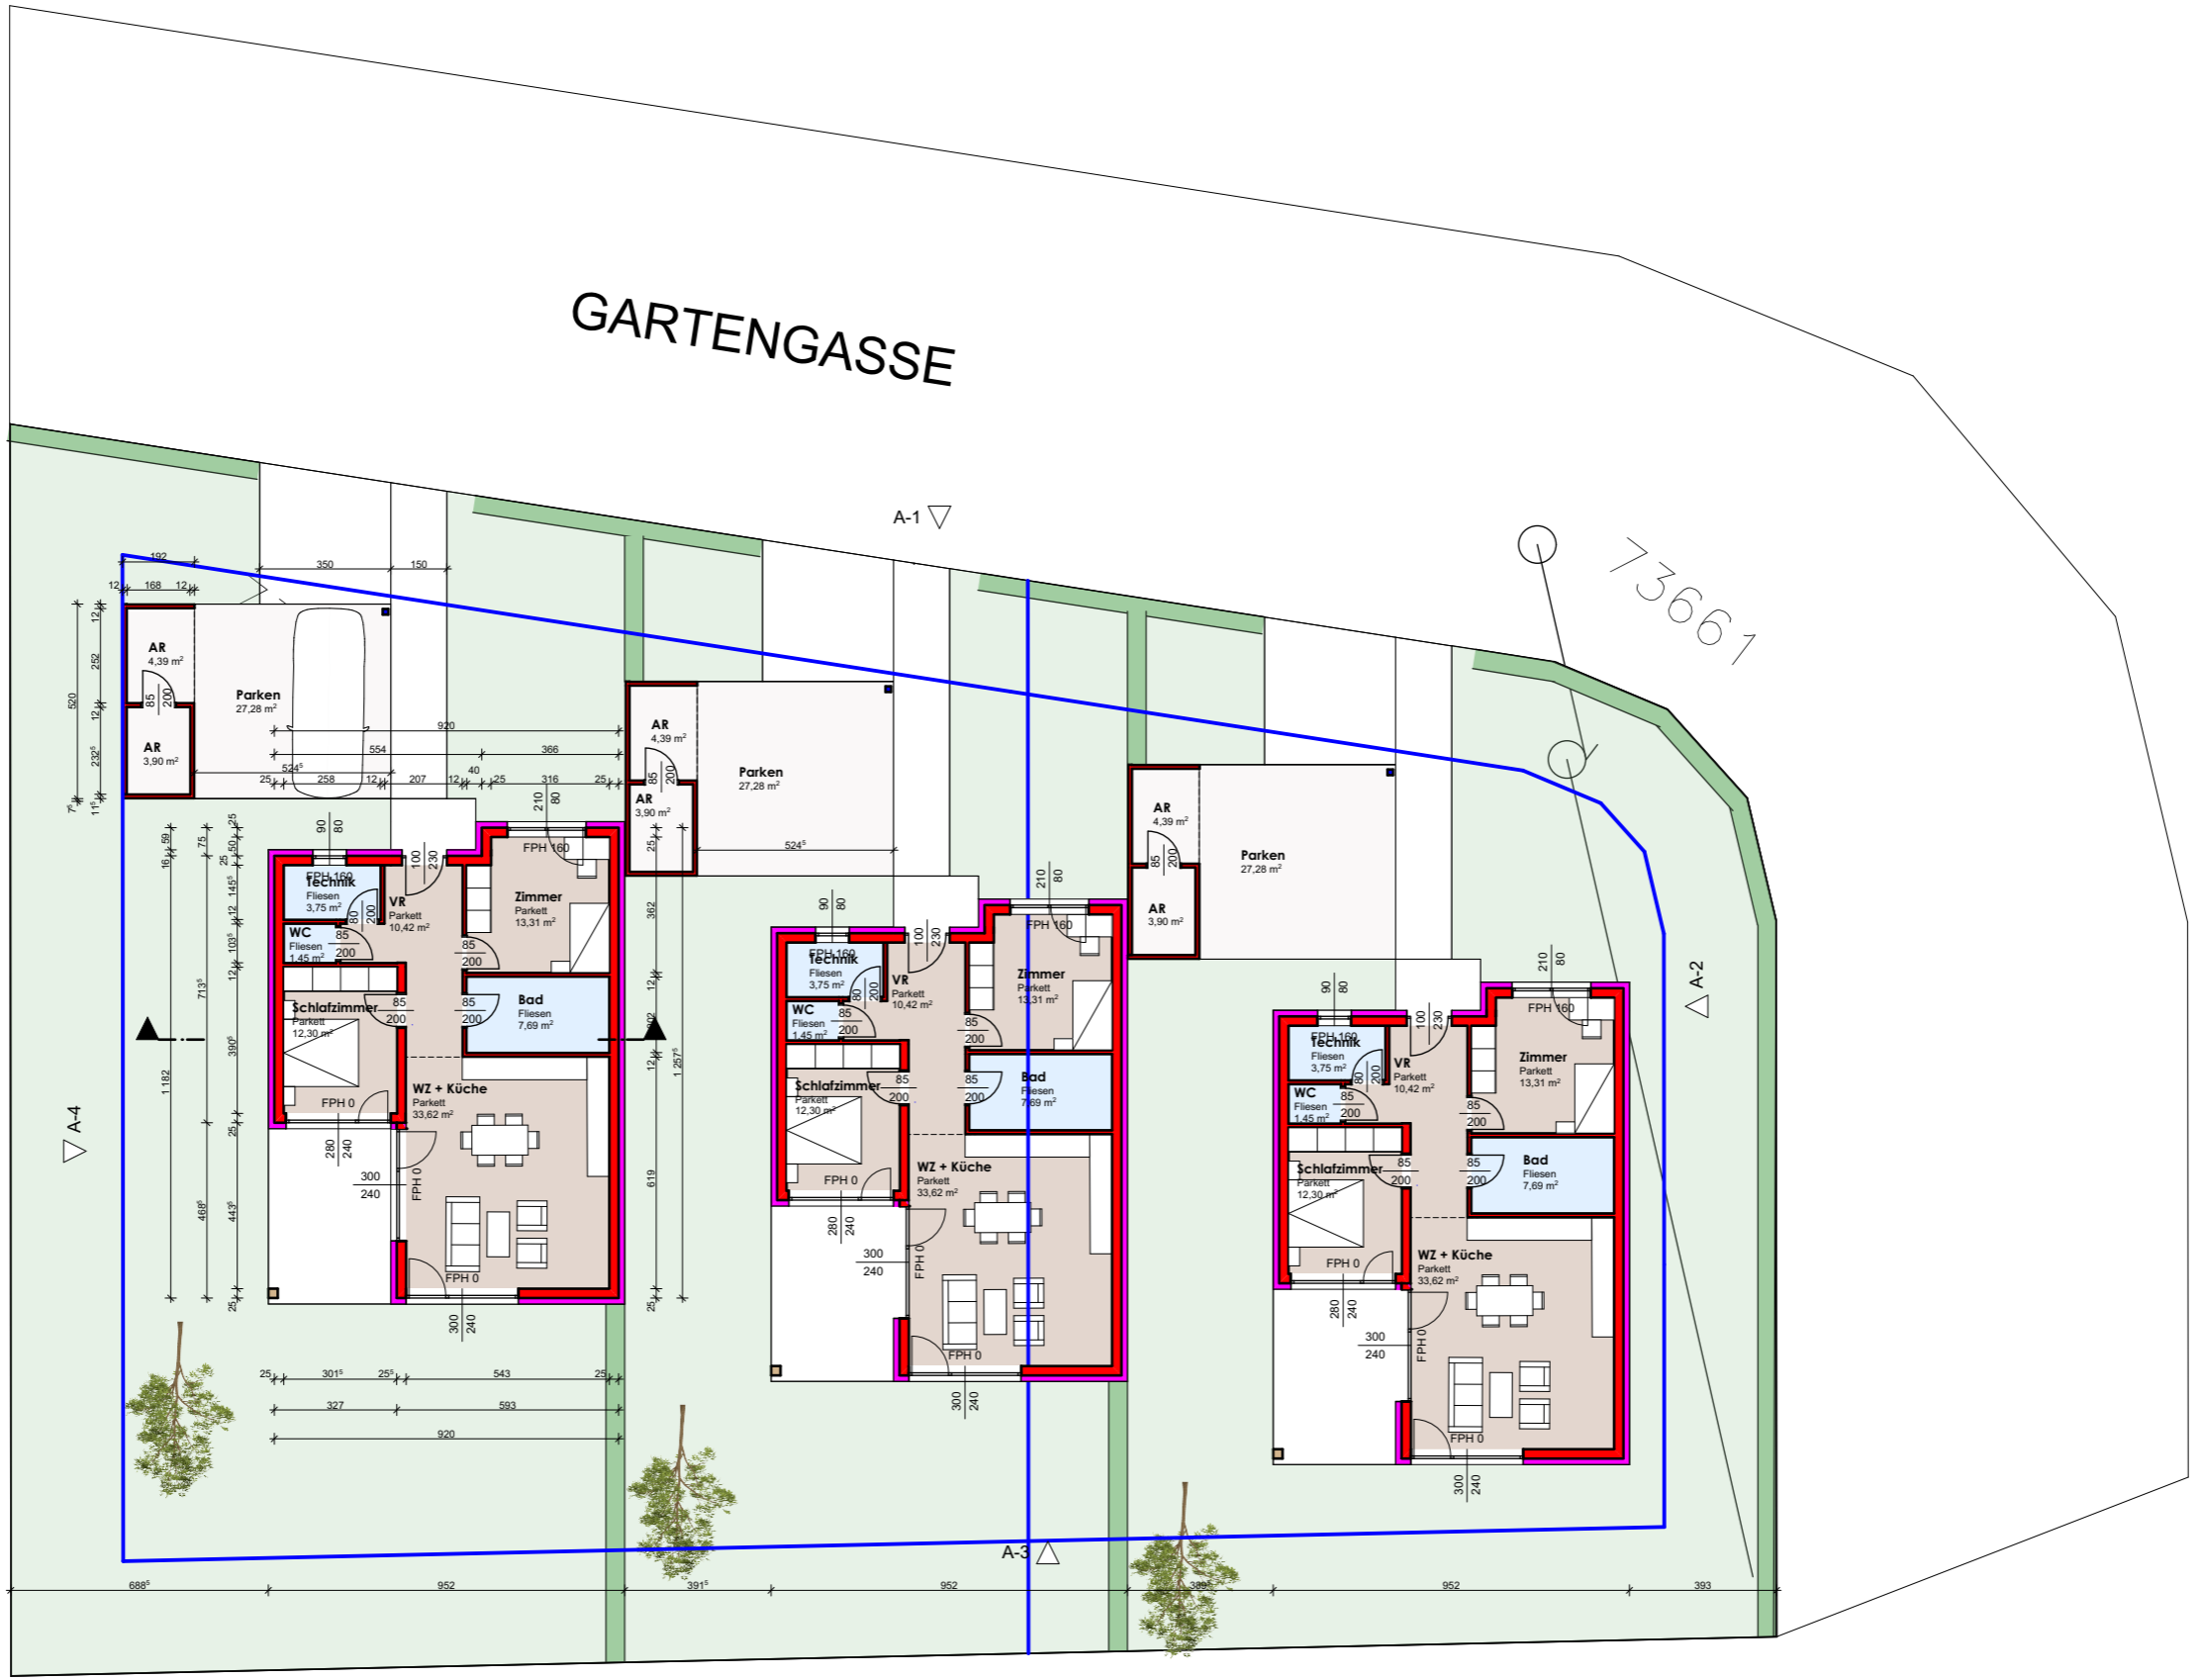

GARTENGASSE

ERDGESCHOSS

1:200

M 1:200 (DIN A3)

LAGE

Gartengasse, 7400 Oberwart

14.02.2024

1:100

ERDGESCHOSS

1:100

ANSICHT NORD

1:100

ANSICHT SÜD

1:100

Schnitt A-A